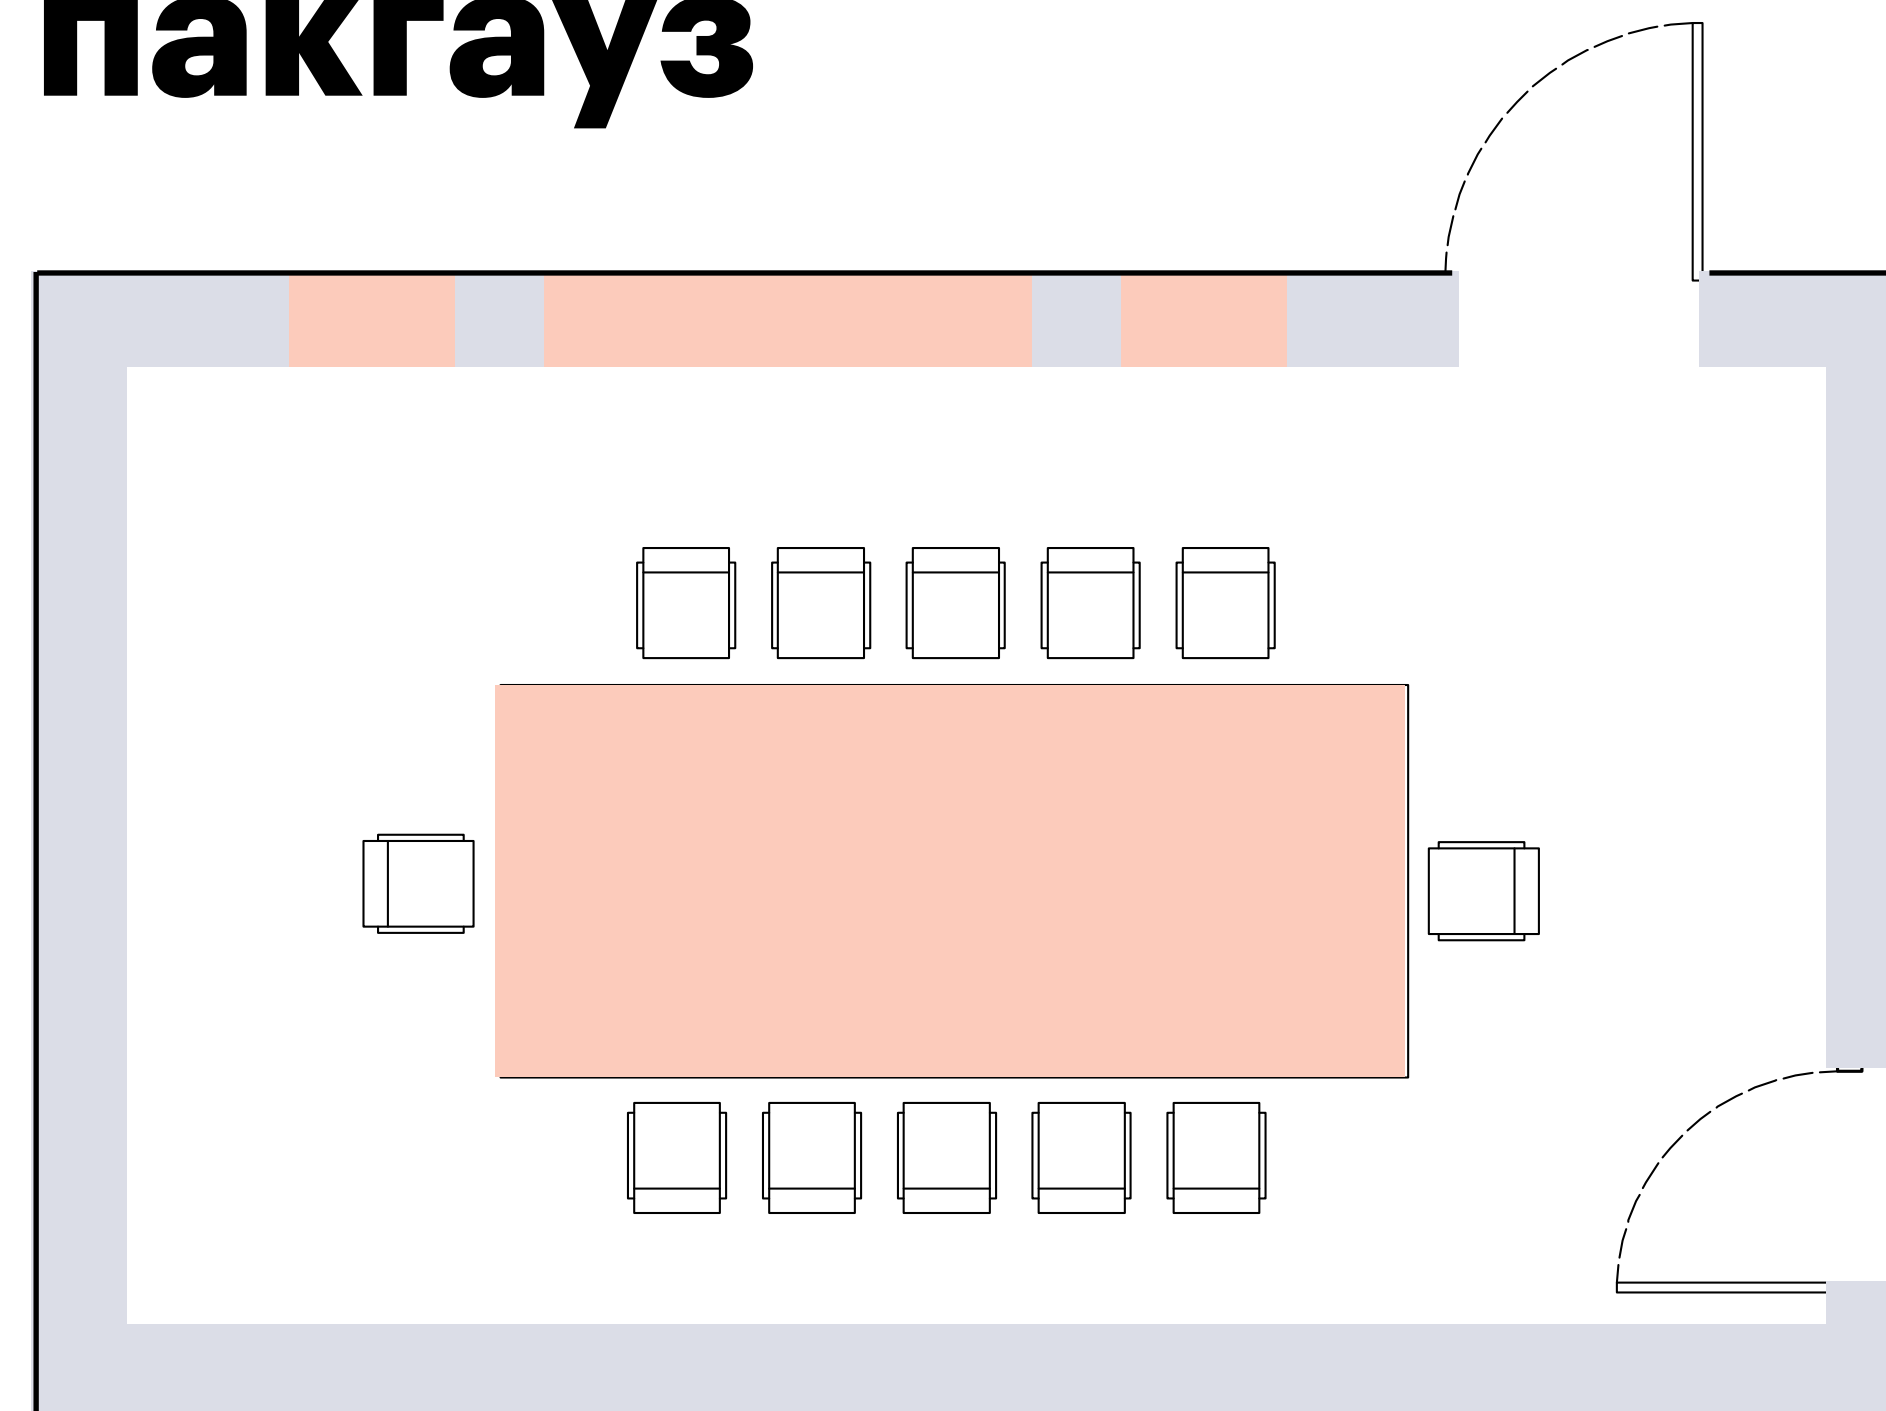

Переговорная Выставочный пакгауз