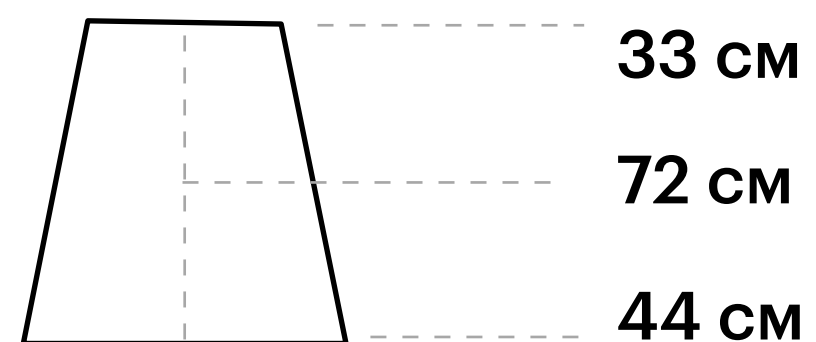

# Мебель. Фойе

ВхДхШ  
46x150x56 см  
Кол-во: 10 шт

ВхДхШ  
46x90x56 см  
Кол-во: 2 шт

16 секций, 32 ящика

Высота стула: 82,5 см  
Высота до сиденья: 47 см  
Спинка: ДхВ 45x24 см  
Кол-во 21 шт

Высота: 74 см  
Диаметр: 80 см  
Кол-во: 7 шт

# Мебель. Переговорная

**Стол**  
ДхШхВ 370x160x75,5 см

**Стул**  
Спинка: ДхВ 44x30 см  
Сидушка: ДхШ 44x47 см  
Кол-во: 14 шт

**Плазма**  
Диагональ: 55,5 дюйма  
Кол-во: 1 шт  
Клавиатура/мышь/камера.