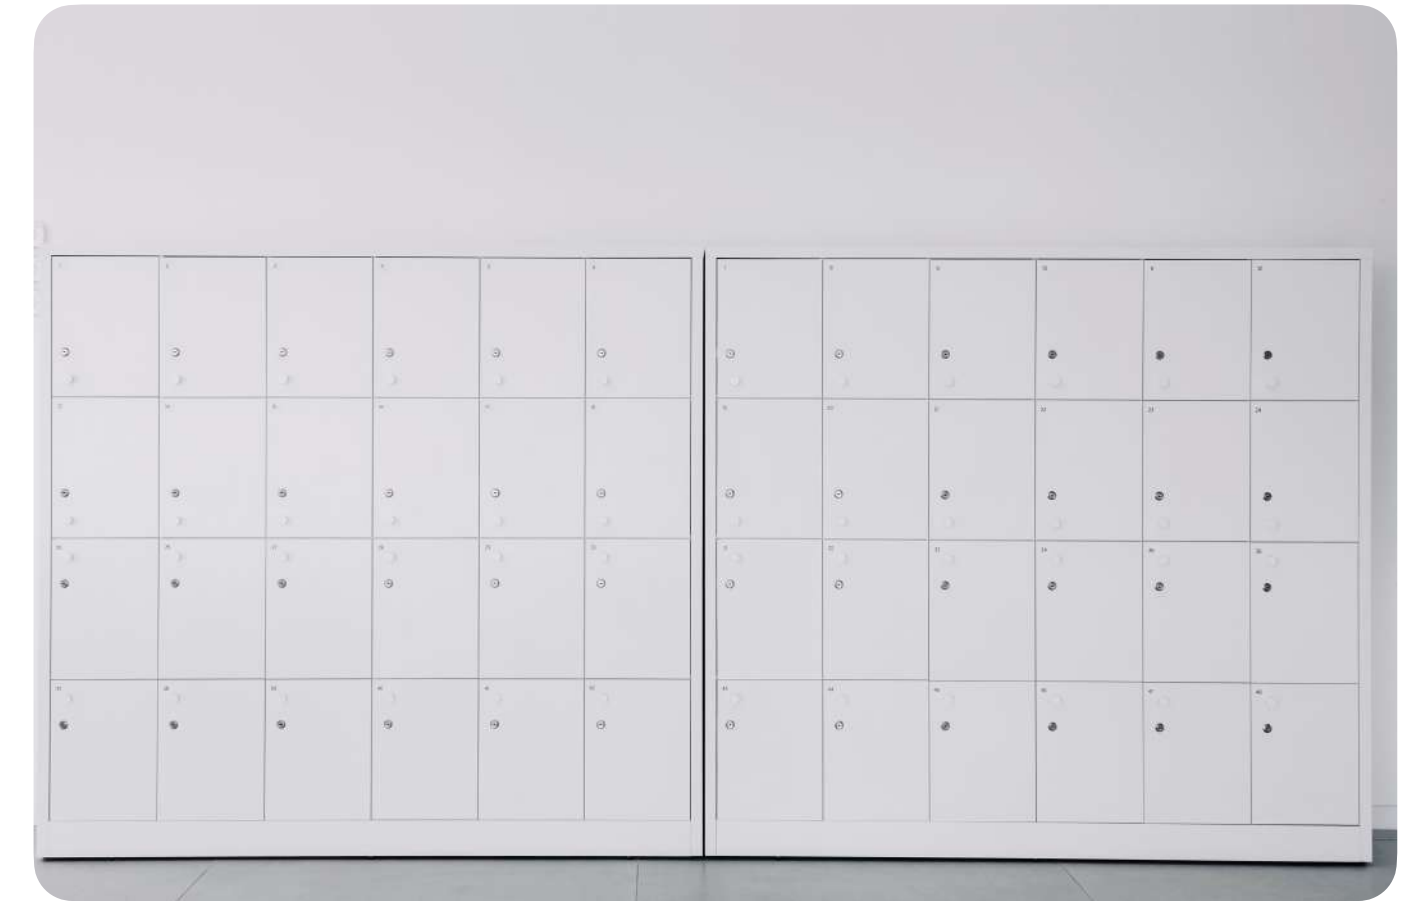

# Фойе

В фойе работает гардероб, буфет или кафе.

**159,94 м<sup>2</sup>**  
общая площадь

**3,5 м**  
высота потолков

# Мебель. Фойе

ВхДхШ  
46x150x56 см  
Кол-во: 10 шт

ВхДхШ  
46x90x56 см  
Кол-во: 2 шт

16 секций, 32 ящика

Высота стула: 82,5 см  
Высота до сиденья: 47 см  
Спинка: ДхВ 45x24 см  
Кол-во 21 шт

Высота: 74 см  
Диаметр: 80 см  
Кол-во: 7 шт

# Мебель. Переговорная

**Стол**  
ДхШхВ 370x160x75,5 см

**Стул**  
Спинка: ДхВ 44x30 см  
Сидушка: ДхШ 44x47 см  
Кол-во: 14 шт

**Плазма**  
Диагональ: 55,5 дюйма  
Кол-во: 1 шт  
Клавиатура/мышь/камера.