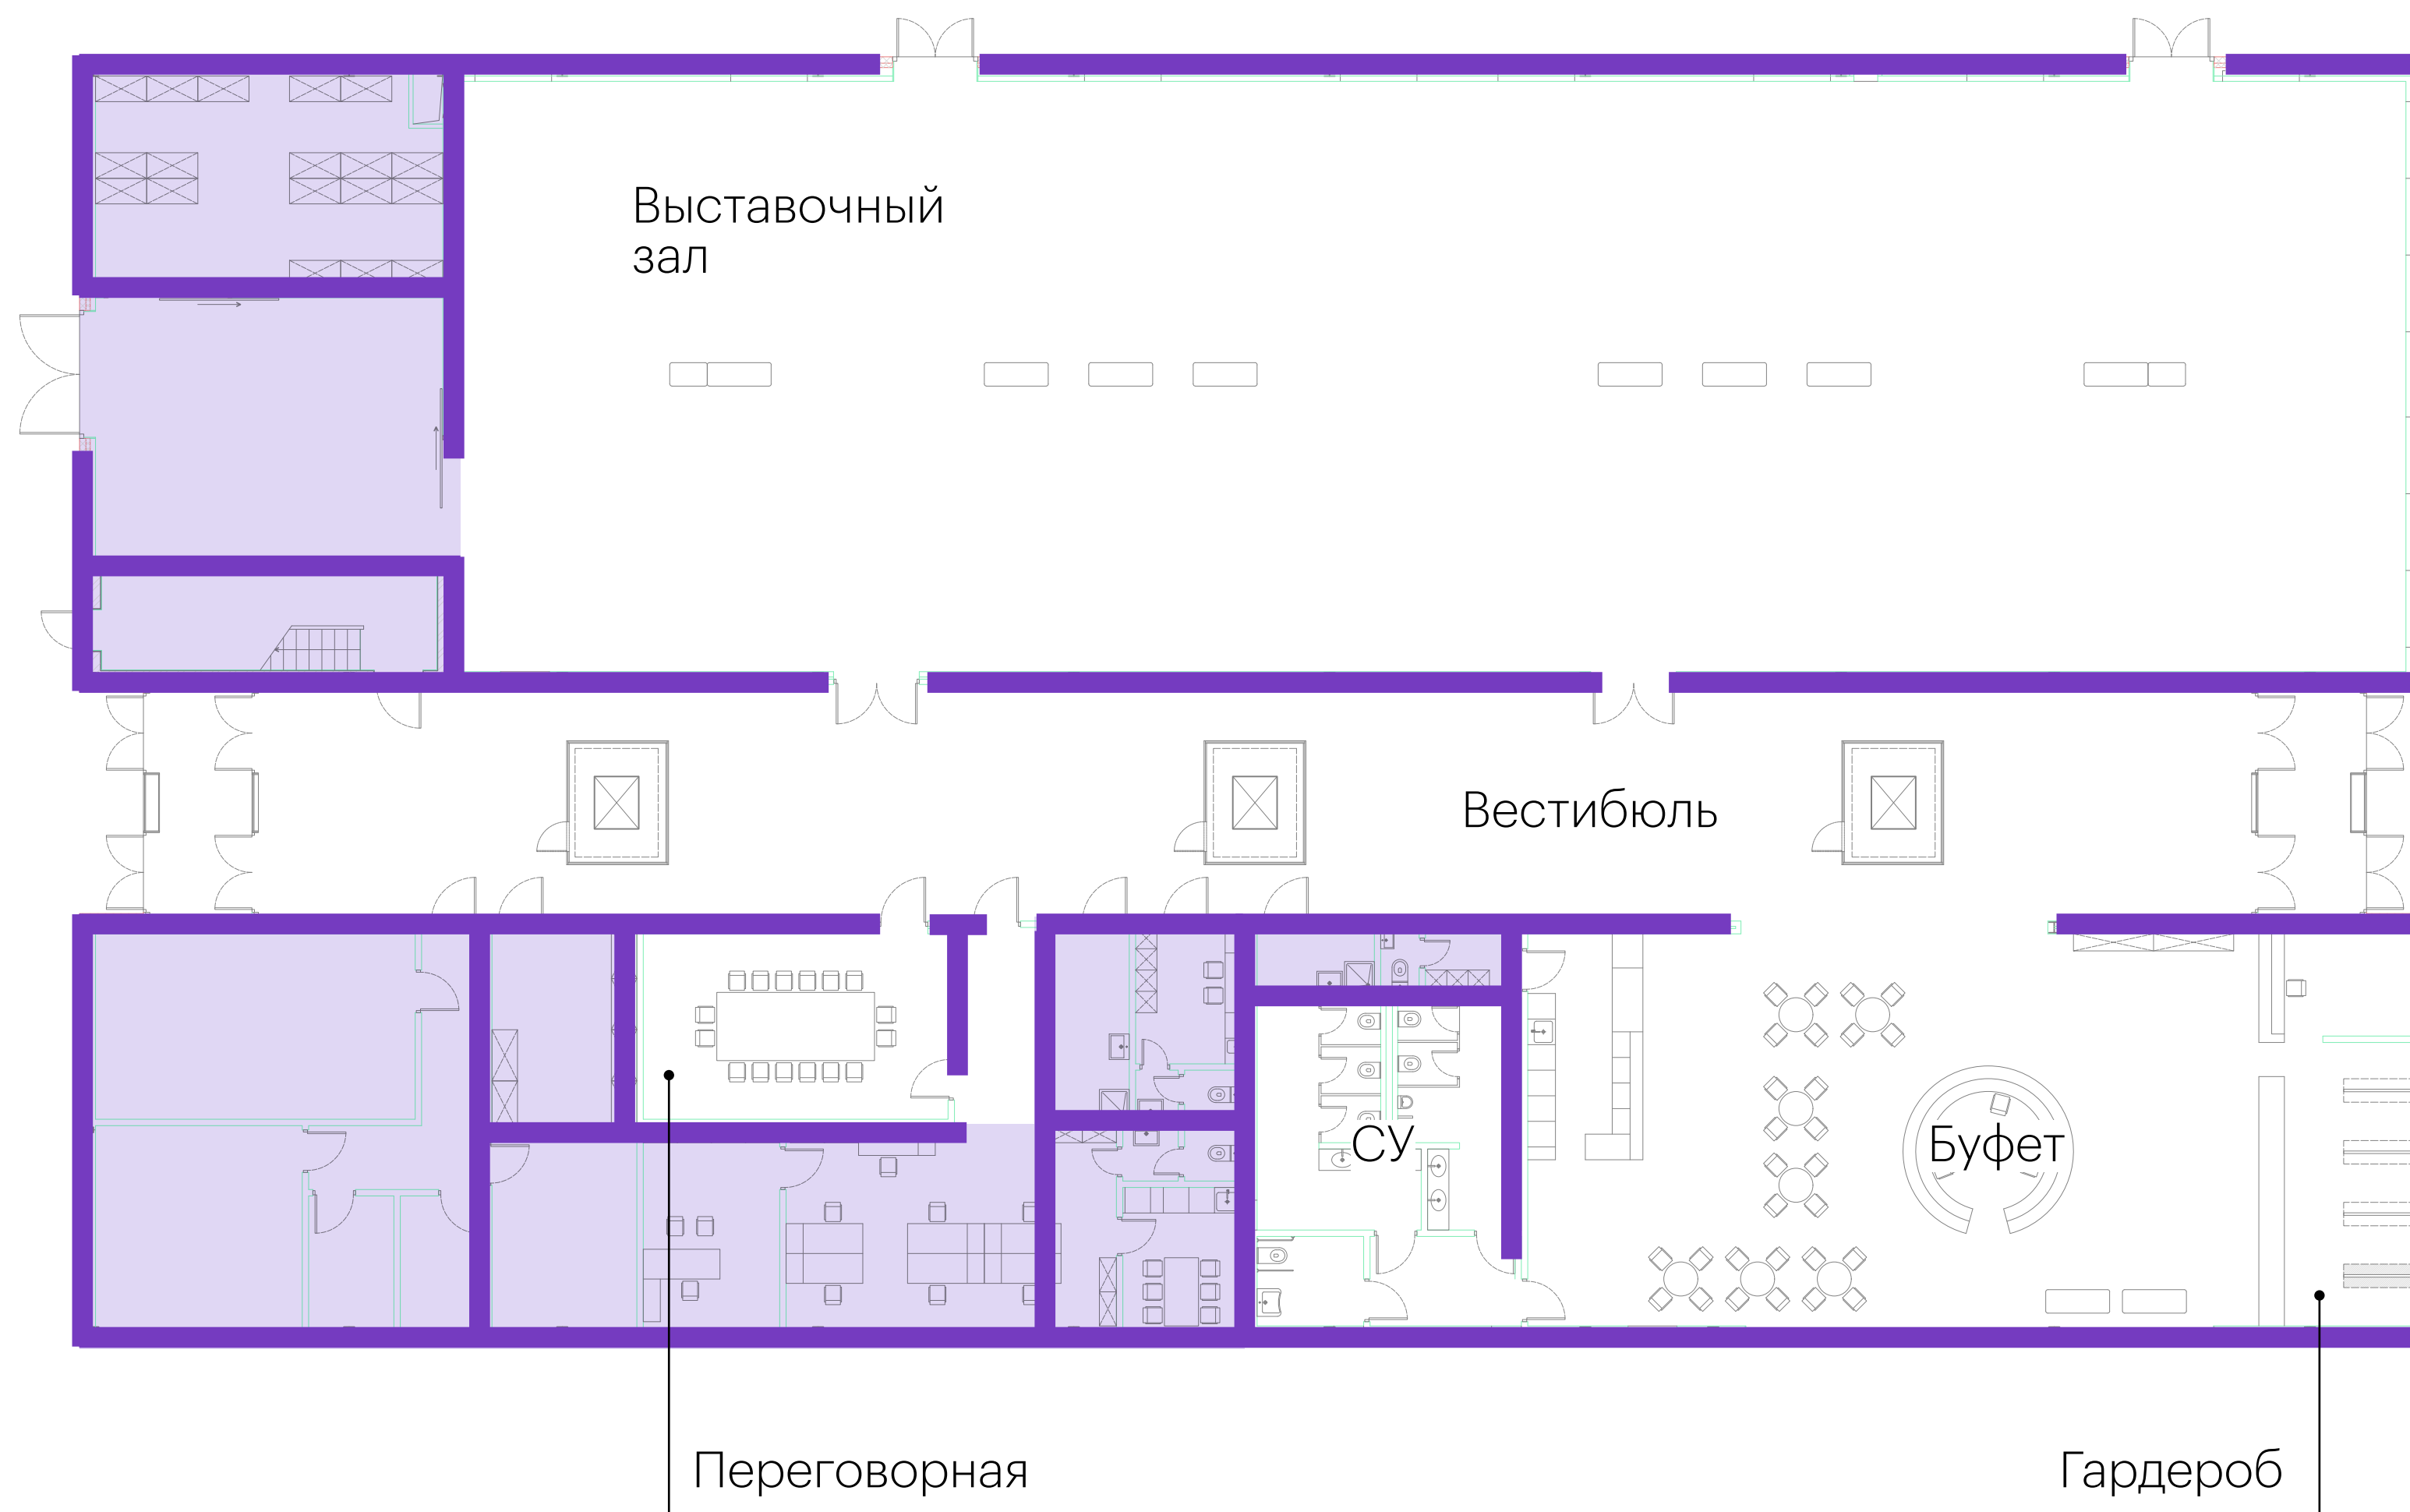

# Технические характеристики выставочного пакгауза

**1 705,06 м<sup>2</sup>**

общая площадь

**8,45 м**

высота потолков

# Схема Выставочный пакгауз

# Выставочный зал

Выставочный Пакгауз, как и концертный, сделан по принципу трансформирующегося пространства, что открывает много возможностей для экспозиций современного искусства и реализации нестандартных проектов.

# Мебель. Переговорная

**Стол**  
ДхШхВ 370x160x75,5 см

**Стул**  
Спинка: ДхВ 44x30 см  
Сидушка: ДхШ 44x47 см  
Кол-во: 14 шт

**Плазма**  
Диагональ: 55,5 дюйма  
Кол-во: 1 шт  
Клавиатура/мышь/камера.