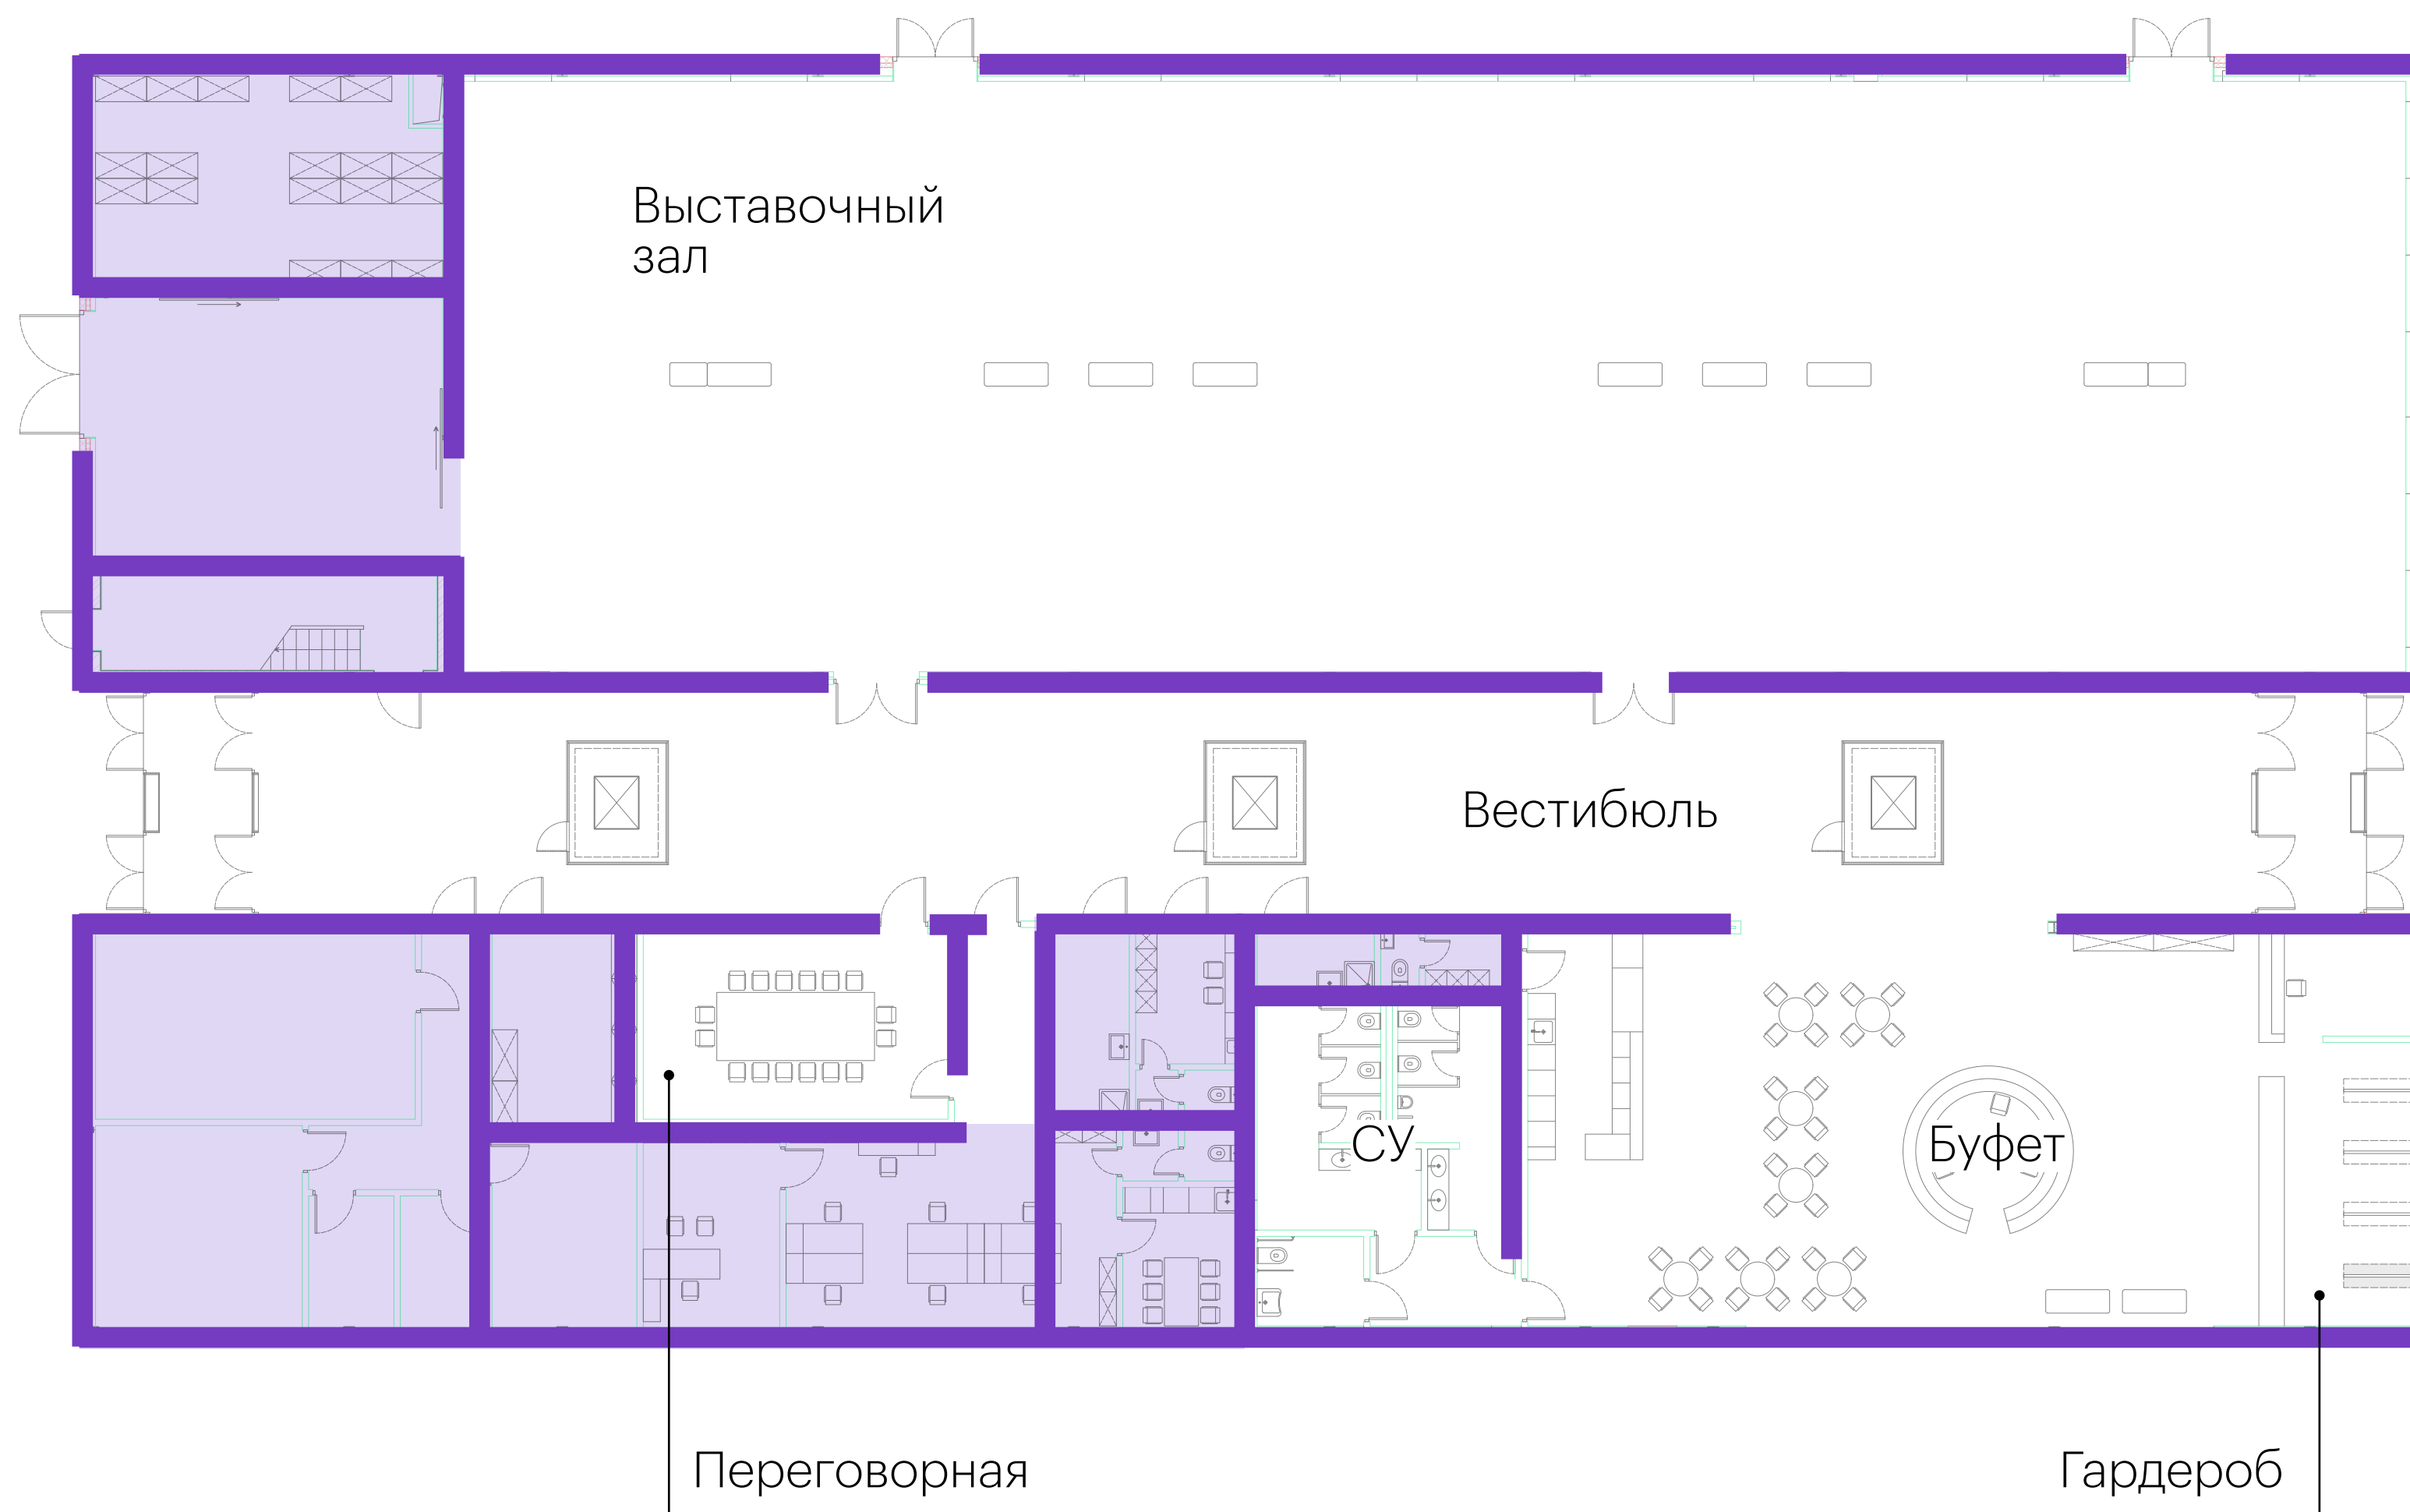

ПАКГАУЗЫ

Технические характеристики выставочного пакгауза

1 705,06 м²

общая площадь

8,45 м

высота потолков

Схема Выставочный пакгауз

Переговорная Выставочный пакгауз

Выставочный зал

Выставочный Пакгауз, как и концертный, сделан по принципу трансформирующегося пространства, что открывает много возможностей для экспозиций современного искусства и реализации нестандартных проектов.

643,09 м²

общая площадь

7,96 — 11,23 м

высота потолков

Фойе

В фойе работает гардероб, буфет или кафе.

159,94 м²
общая площадь

3,5 м
высота потолков